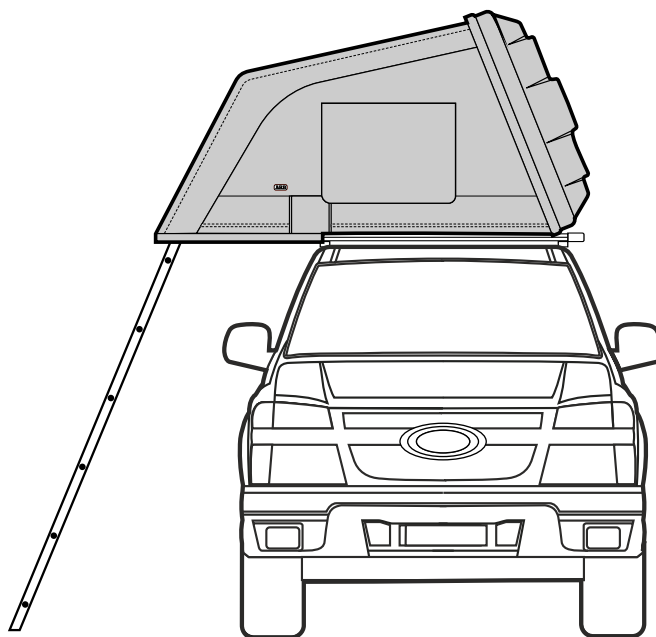

Record your tent key code number for aftersales service

Subject to alteration without notice
Technische Änderungen vorbehalten
Reservadas modificaciones técnicas
Sous réserve de modifications techniques
Con riserva di apportare modifiche tecniche
Reservamo-nos o direito a alterações técnicas
Technische wijzigingen voorbehouden
Med forbehold for tekniske ændringer
Tekniske forendringer forbeholdes
Med reservation för tekniska ändringar
Tekniset muutokset pidätetään
Technické zmeny vyhrazeny
A változtatások technika jogát fenntartjuk
Zmiany techniczne zastrzeżone
Επιφυλασσομέθε για αλλαγές
Производитель оставляет за собой право
вносить в конструкцию технические изменения
Teknik değişiklik hakkı mahfuzdur
Ne rezervăm dreptul la modificări tehnice