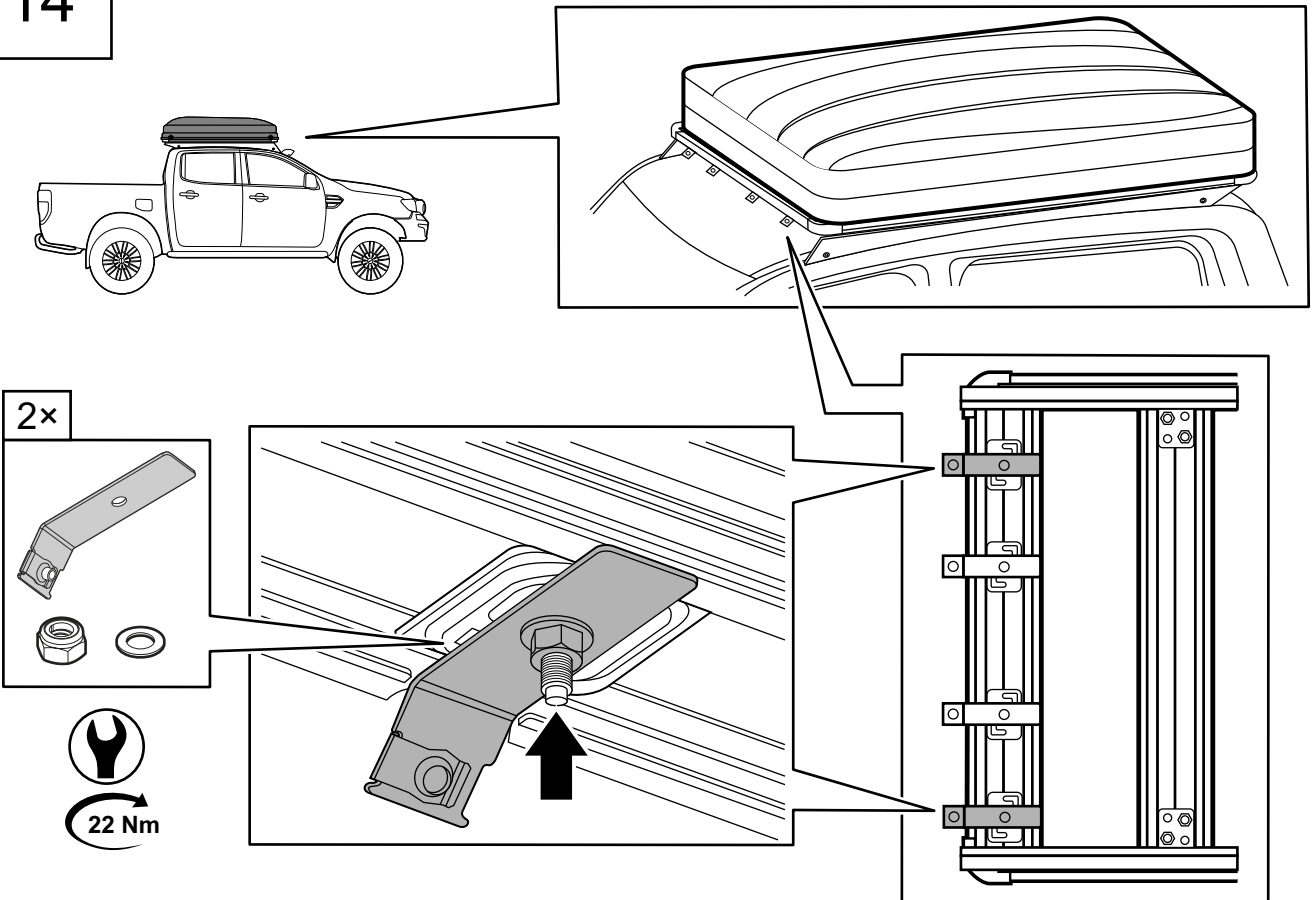

BRIDGE
PLATE
NARROW
(26160024)

12

13

↻ 4

14

15

16

17