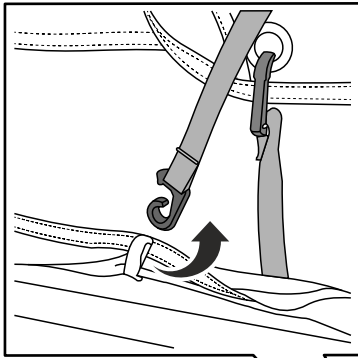

BRIDGE
PLATE
NARROW
(26160024)

12

13

↻ 4

14

15

16

17