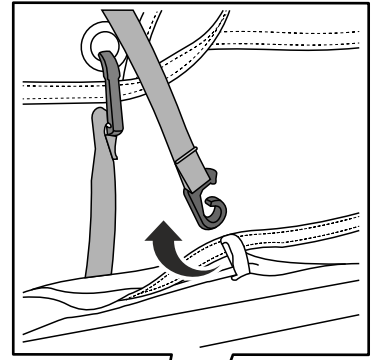

BRIDGE
PLATE
NARROW
(26160024)

12

13

↻ 4

14

15

16

17