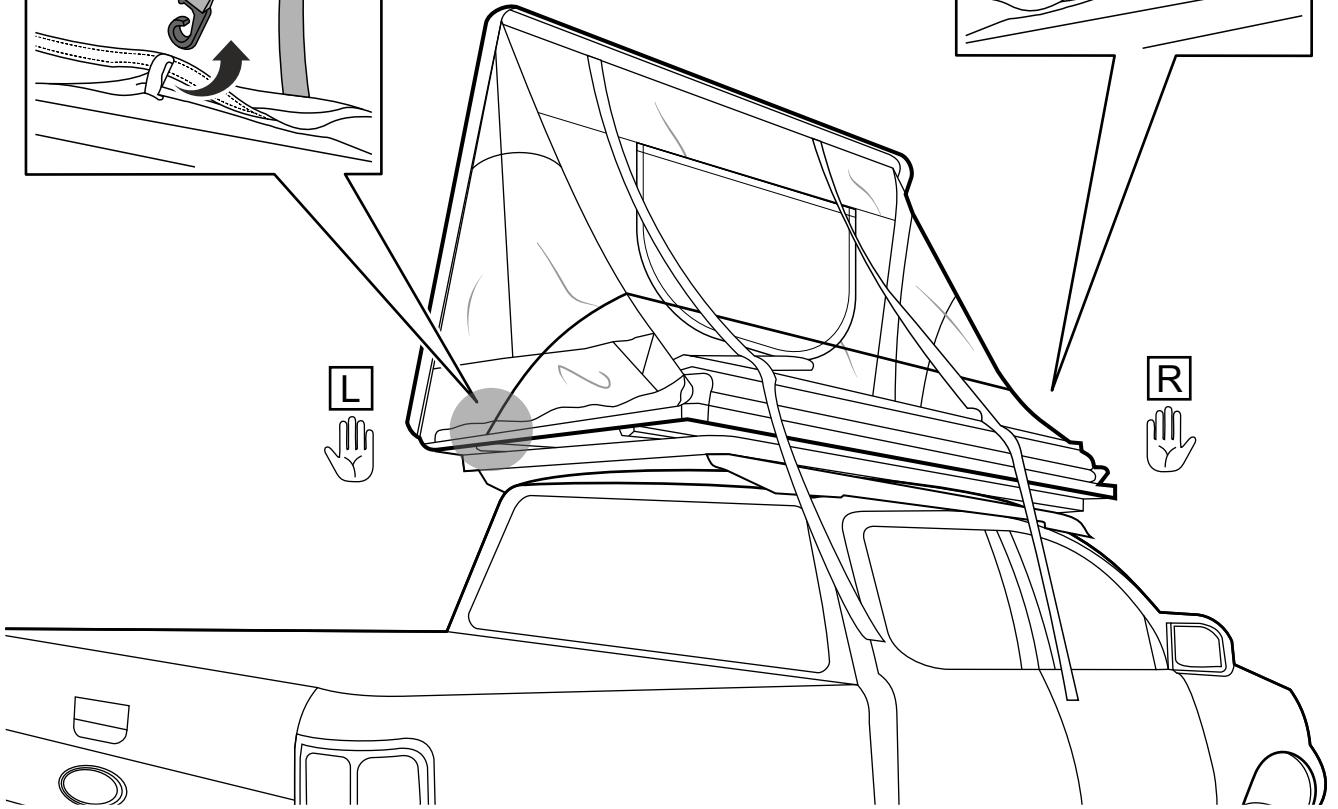

BRIDGE
PLATE
NARROW
(26160024)

12

13

↻ 4

14

15

16

17