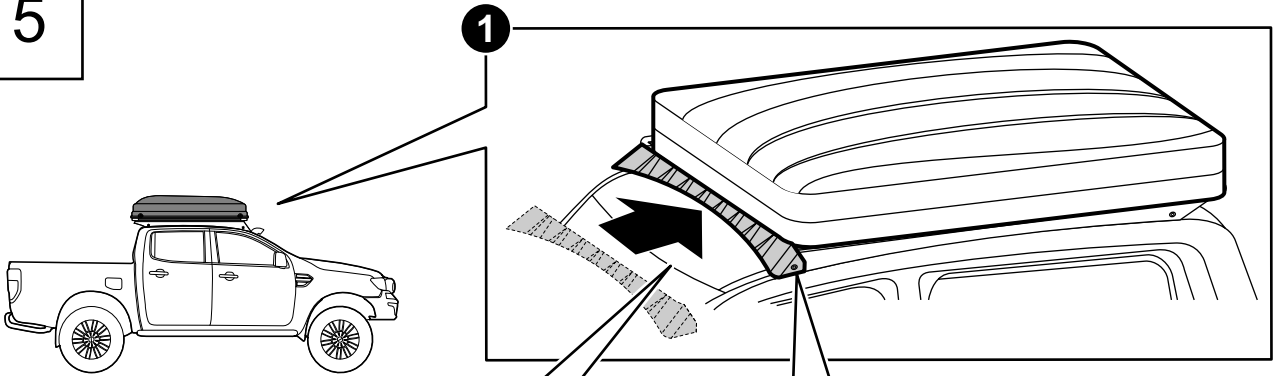

BRIDGE
PLATE
NARROW
(26160024)

12

13

↻ 4

14

15

16

17