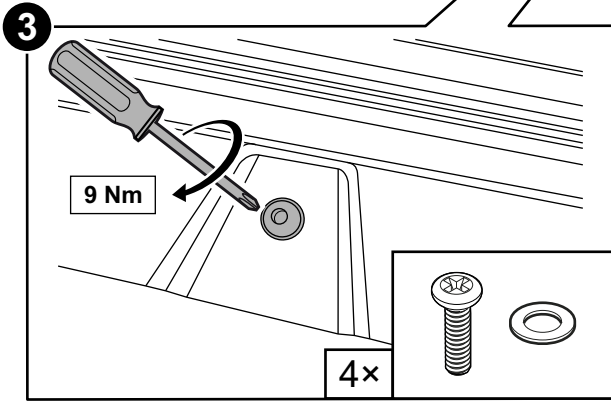

BRIDGE
PLATE
NARROW
(26160024)

12

13

↻ 4

14

15

16

17