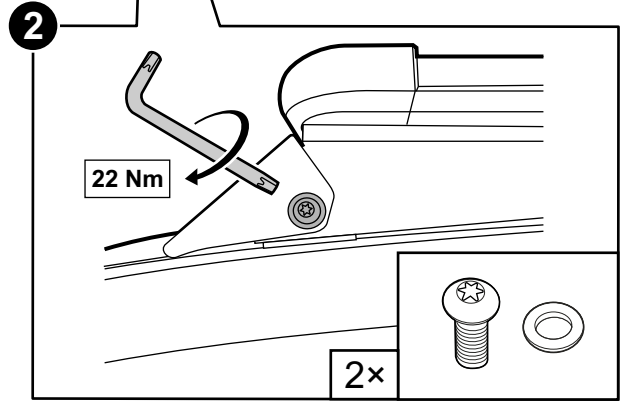

BRIDGE
PLATE
NARROW
(26160024)

12

13

↻ 4

14

15

16

17